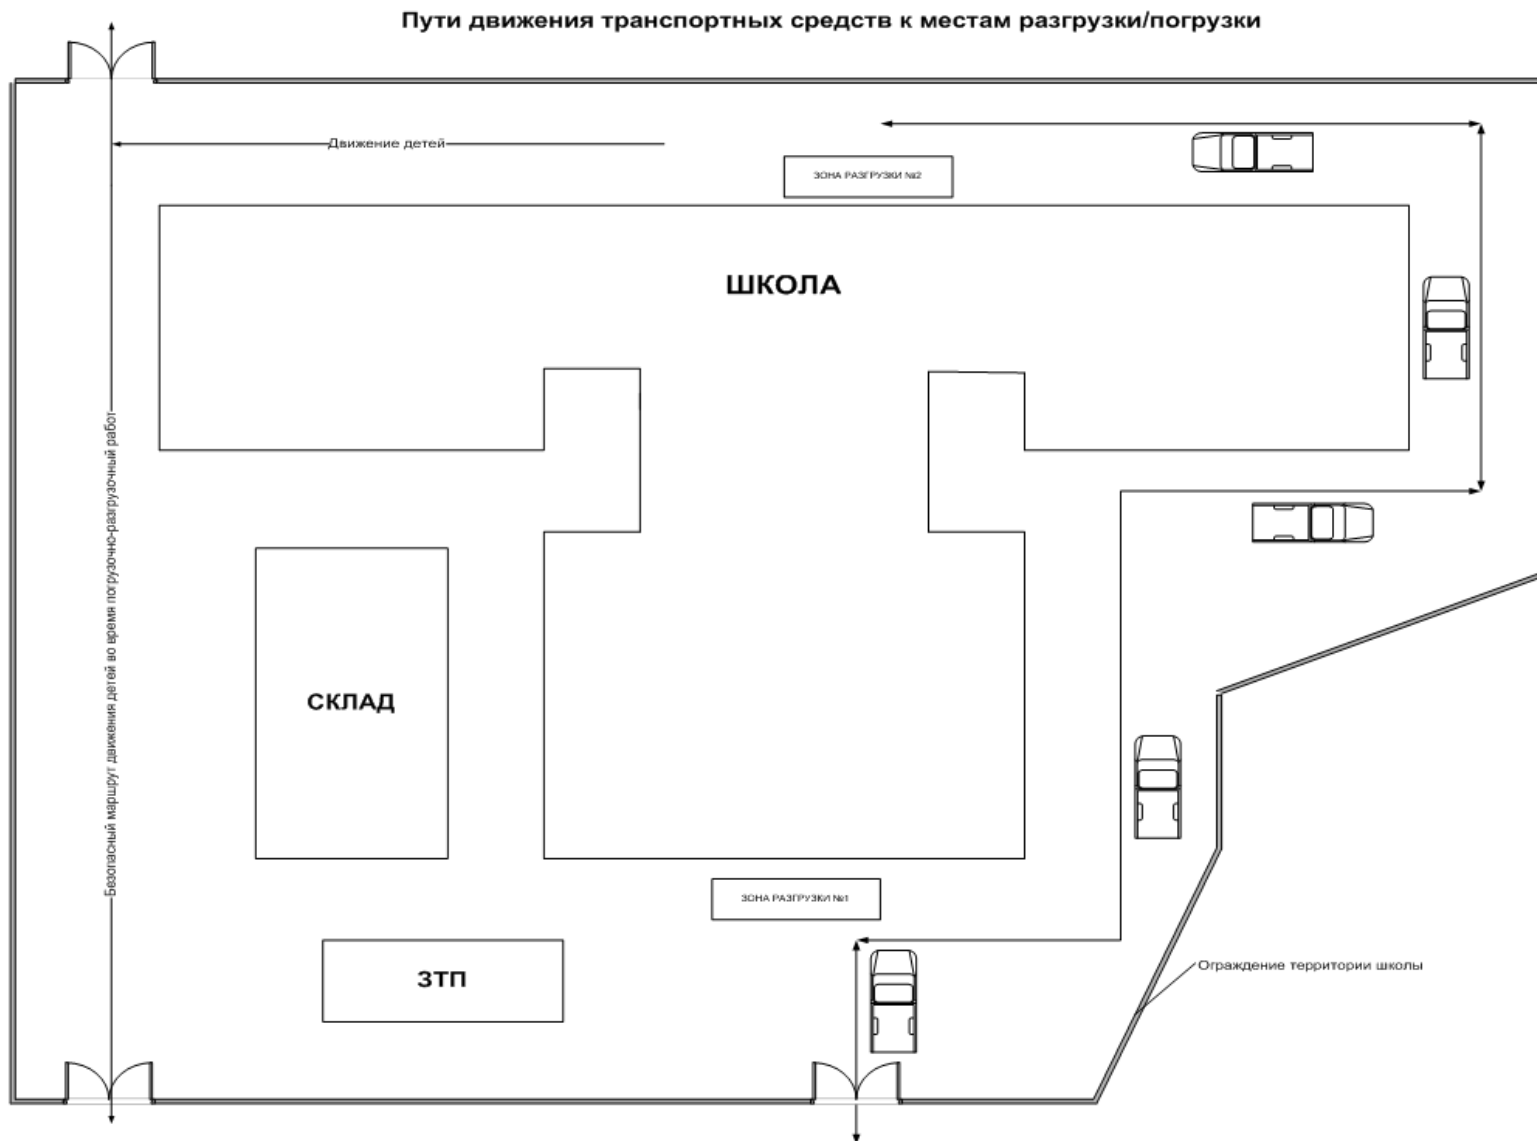

Пути движения транспортных средств к местам разгрузки/погрузки и рекомендуемые пути передвижения детей по территории образовательного учреждения