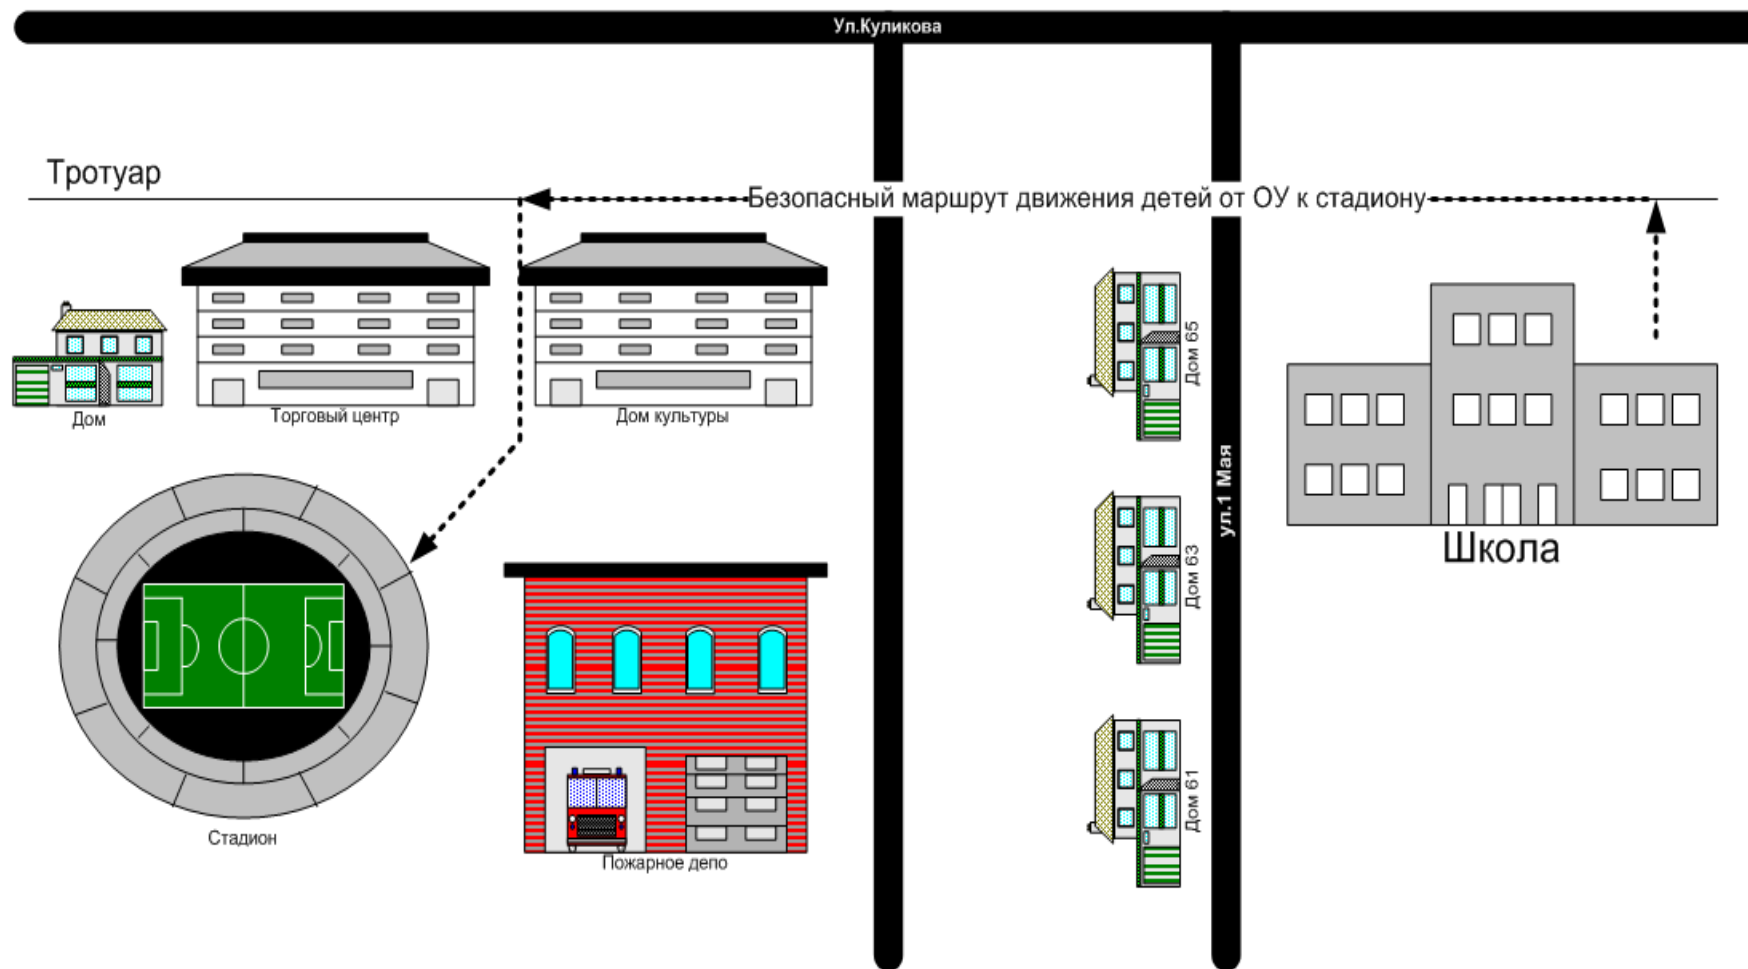

**План-семы безопасности дорожного движения
МБОУ Выездновская СШ**

Схема безопасного движения по маршруту «Дом-школа-Дом»

План-схема района расположения ОУ

Примечание: движение детей в/из образовательного учреждения и стадиона осуществляется по тротуарам и пешеходным переходам.

Маршруты движения организованных групп детей от ОУ к стадиону или к спортивно-оздоровительному комплексу

Пути движения транспортных средств к местам разгрузки/погрузки и рекомендуемые пути передвижения детей по территории образовательного учреждения

Безопасное расположение остановки автобуса у ОУ